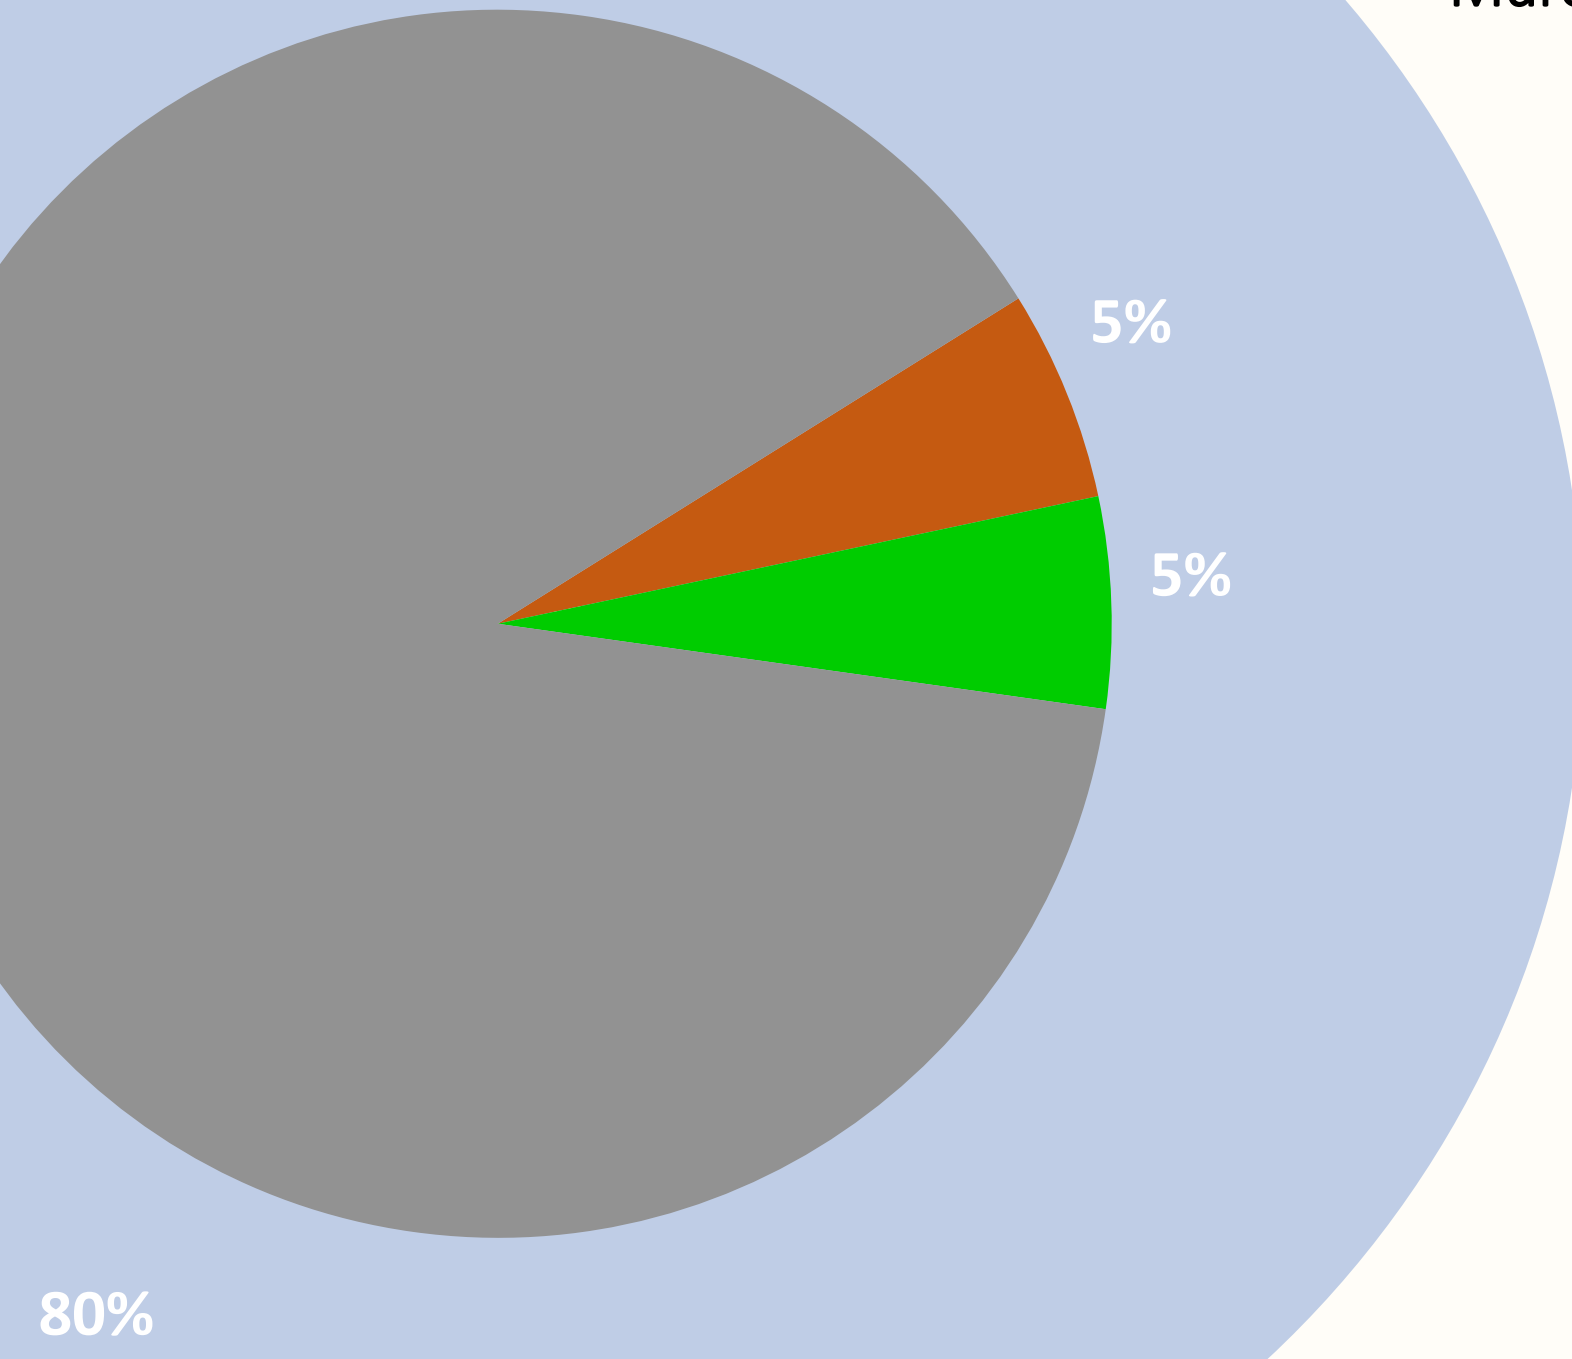

Murojaatlar: (mazmun-mohiyati bo'yicha)

■ Viloyatda o'rtacha oylik ish haqi to'g'risida ma'lumot so'rab murojaat etganlar

■ Davlat statistik hisobotlar bo'yicha ma'lumot so'rab murojaat etganlar

■ Nafaqa hujjatlarini rasmiylashtirish ish staji va ish haqi to'g'risida arxiv ma'lumotlarini so'rab murojaat etganlar

80%