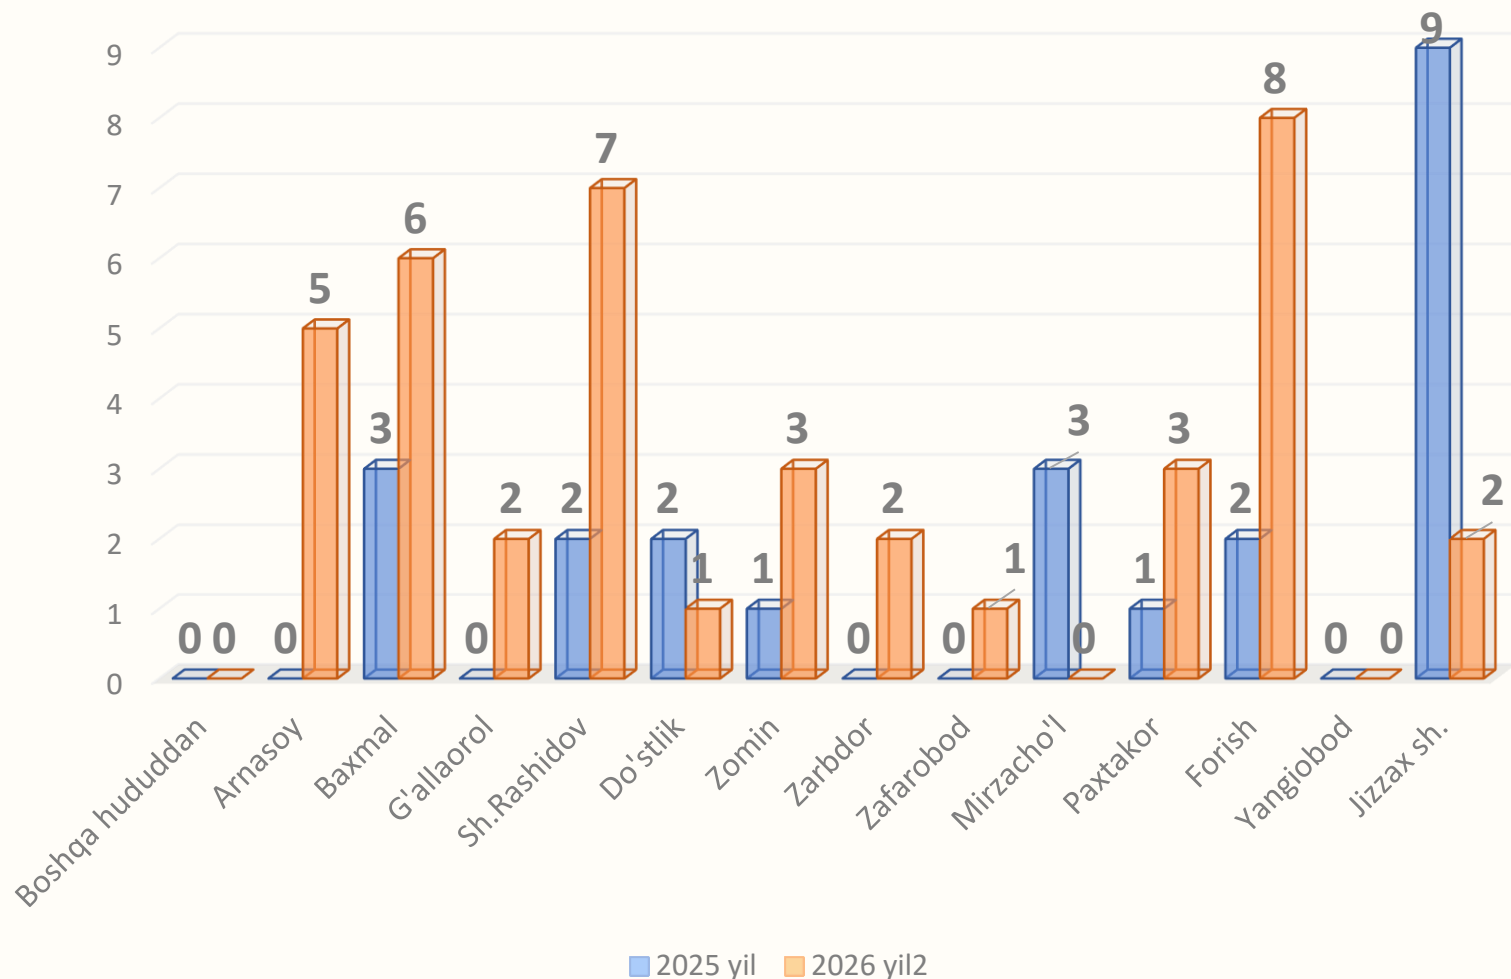

Hududlar bo'yicha taqqoslama tahlili

2026- yil yanvar-mart oyi holatiga

Jizzax viloyati statistika boshqarmasiga kelib tushgan jami murojaatlar asosiy qismini Forish tumani-8 ta Baxmal tumani-6 ta, Sharof Rashidov tumani-7 ta murojaatlar tashkil etadi. Shuningdek, Arnasoy tumanidan – 5 ta, Zomin tumanidan - 3 ta, Paxtakor tumanidan-3ta, G'allaorol tumanidan - 2 ta, Zarbdor tumanidan - 2 ta, Zafarobod tumanidan - 1 ta, Do'stlik tumanidan - 1 ta, Jizzax shahardan - 2 ta murojatlarni tashkil etadi.