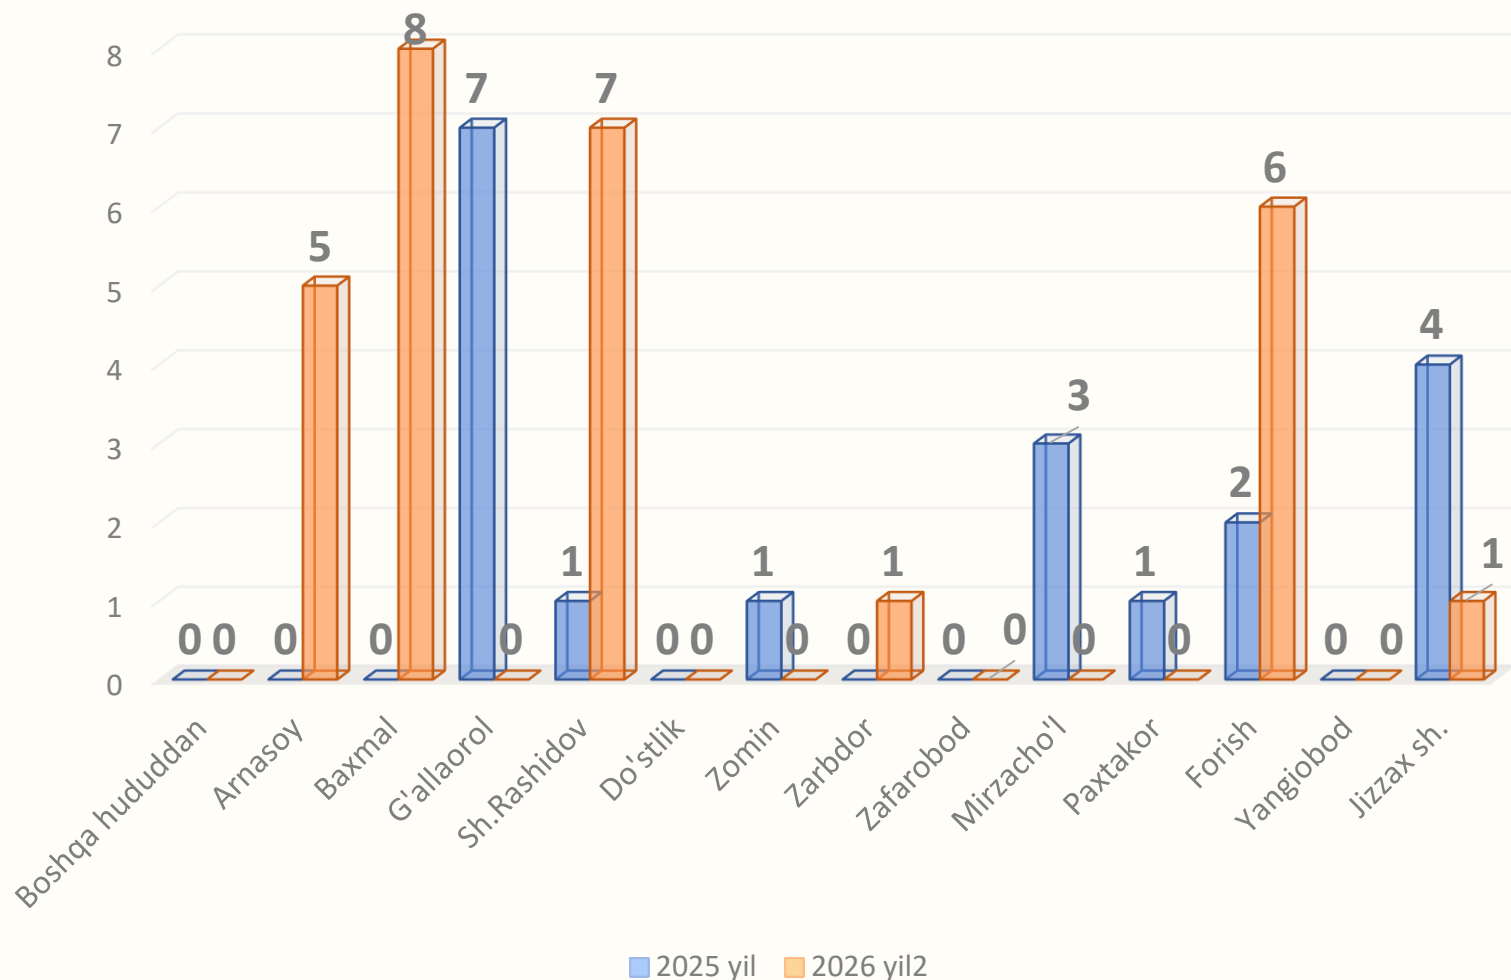

Hududlar bo'yicha taqqoslama tahlili

2026- yil yanvar-fevral oyi holatiga

Jizzax viloyati statistika boshqarmasiga kelib tushgan jami murojaatlar asosiy qismini Baxmal tumani- 8 ta, Sharof Rashidov tumani- 7 ta murojaatlar tashkil etadi. Shuningdek, Arnasoy tumanidan – 5 ta, Forish tumanidan - 6 ta, Zarbdor tumanidan - 1 ta, Jizzax shahardan - 1 ta murojatlarni tashkil etadi.