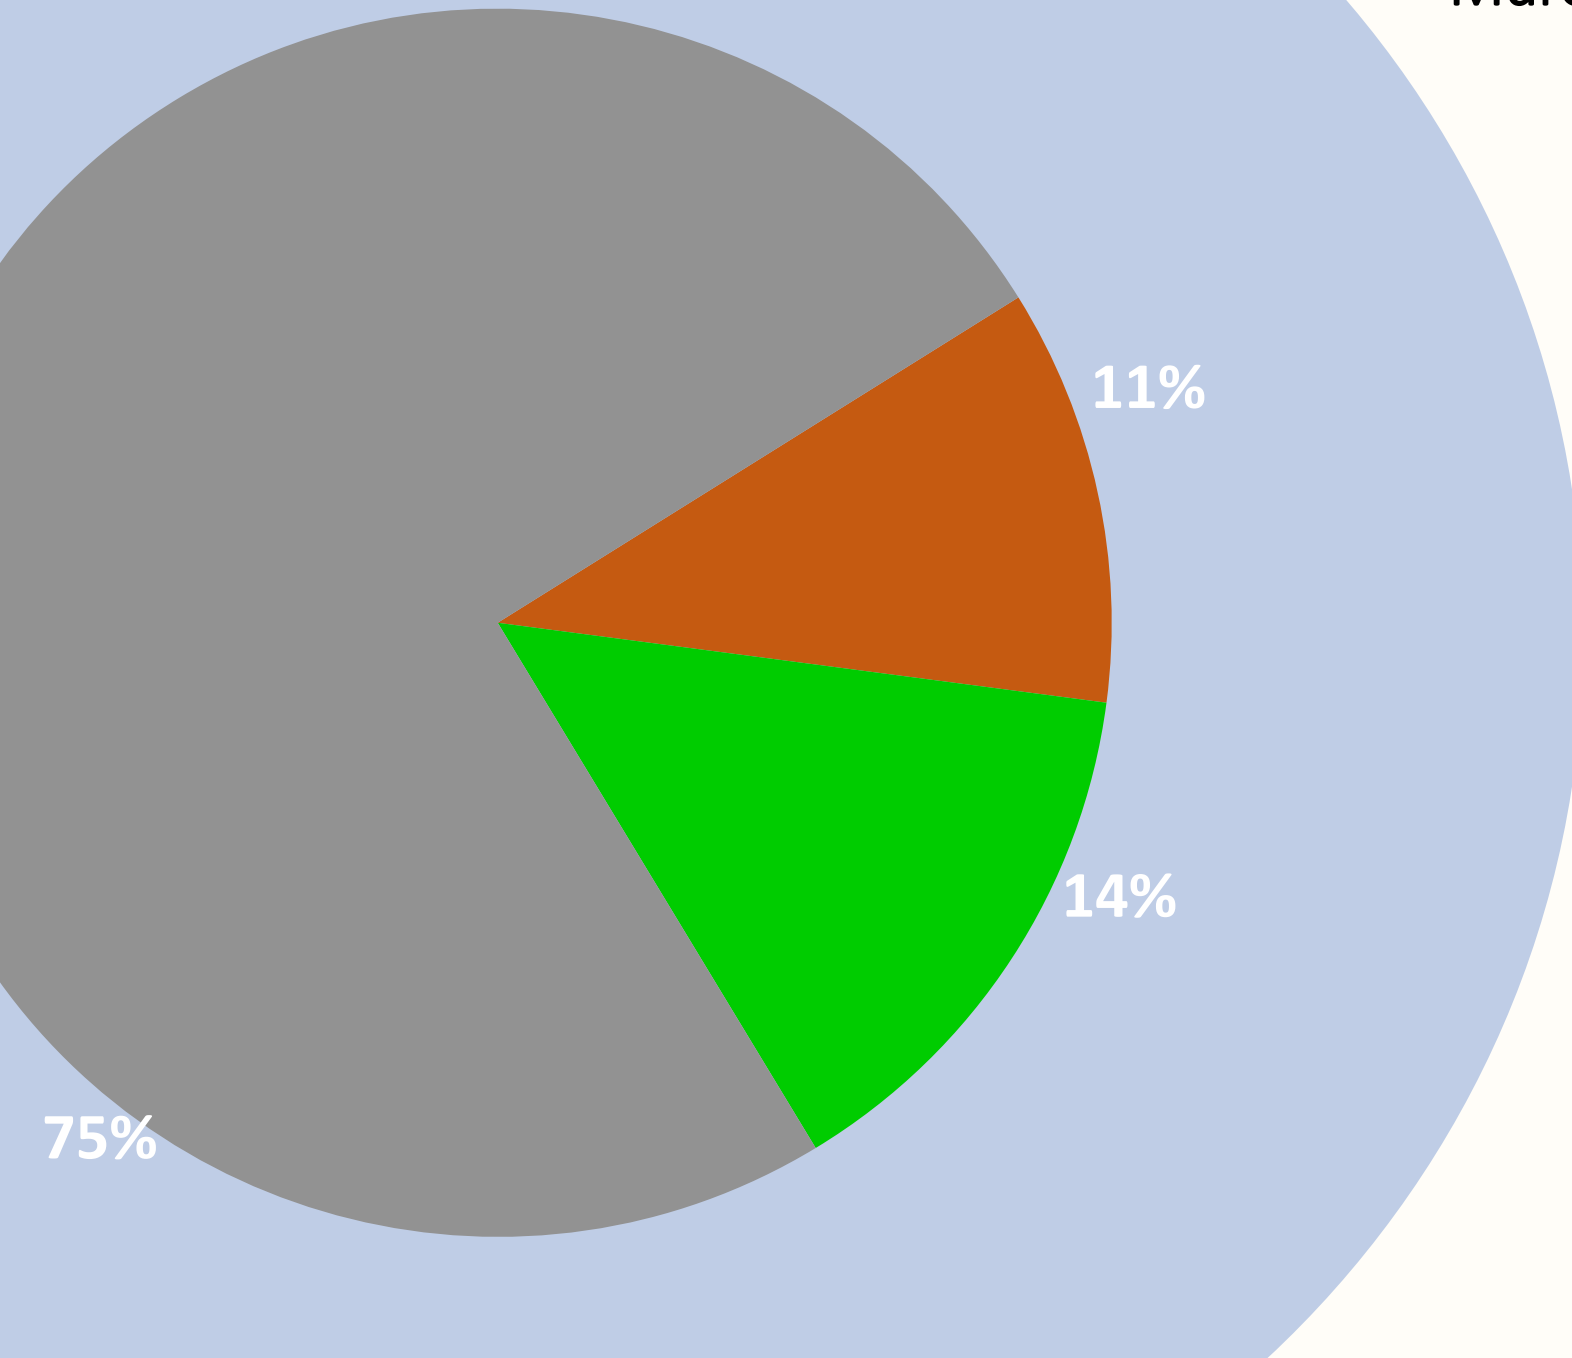

**2026 yil yanvar-
feval oyida 28 ta
murojaat bo'lgan**

60,7 %

To'g'ridan-to'g'ri kelib tushgan yozma
murojaatlar

17,9 %

Boshqarma virtual qabulxonasi va elektron
pochtasi orqali murojaatlar

0,0 %

Ishonch telefonlari orqali og'zaki murojaatlar

21,4%

Boshqarma rahbariyatining shaxsiy va sayyor
qabullardagi og'zaki murojaatlar

Murojaatlar: (mazmun-mohiyati bo'yicha)

■ Viloyatda o'rtacha oylik ish haqi to'g'risida ma'lumot so'rab murojaat etganlar