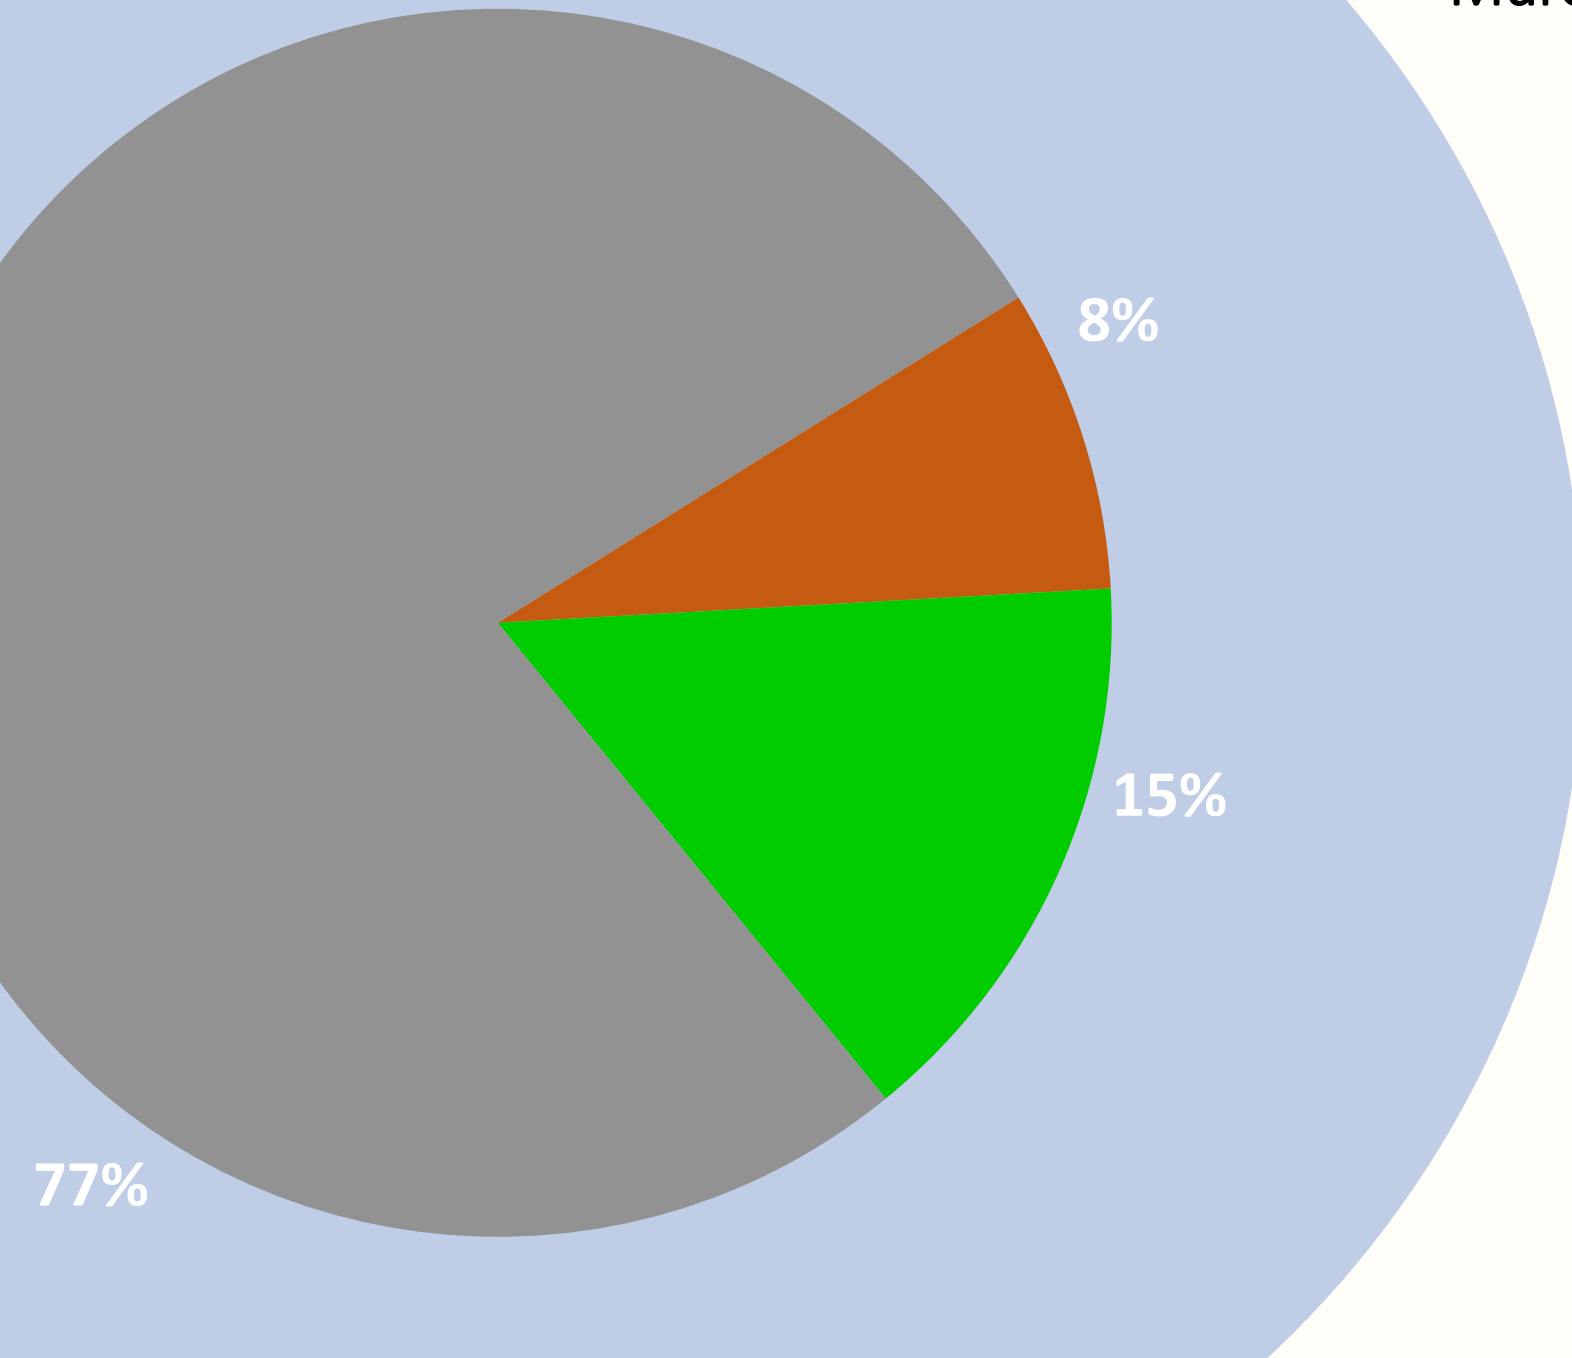

**2026 yil yanvar
oyida 13 ta murojaat
bo'lgan**

53,8 %

To'g'ridan-to'g'ri kelib tushgan yozma
murojaatlar

23,1 %

Boshqarma virtual qabulxonasi va elektron
pochtasi orqali murojaatlar

0,0 %

Ishonch telefonlari orqali og'zaki murojaatlar

23,1%

Boshqarma rahbariyatining shaxsiy va sayyor
qabullardagi og'zaki murojaatlar

Murojaatlar: (mazmun-mohiyati bo'yicha)

■ Viloyatda o'rtacha oylik ish haqi to'g'risida ma'lumot so'rab murojaat etganlar