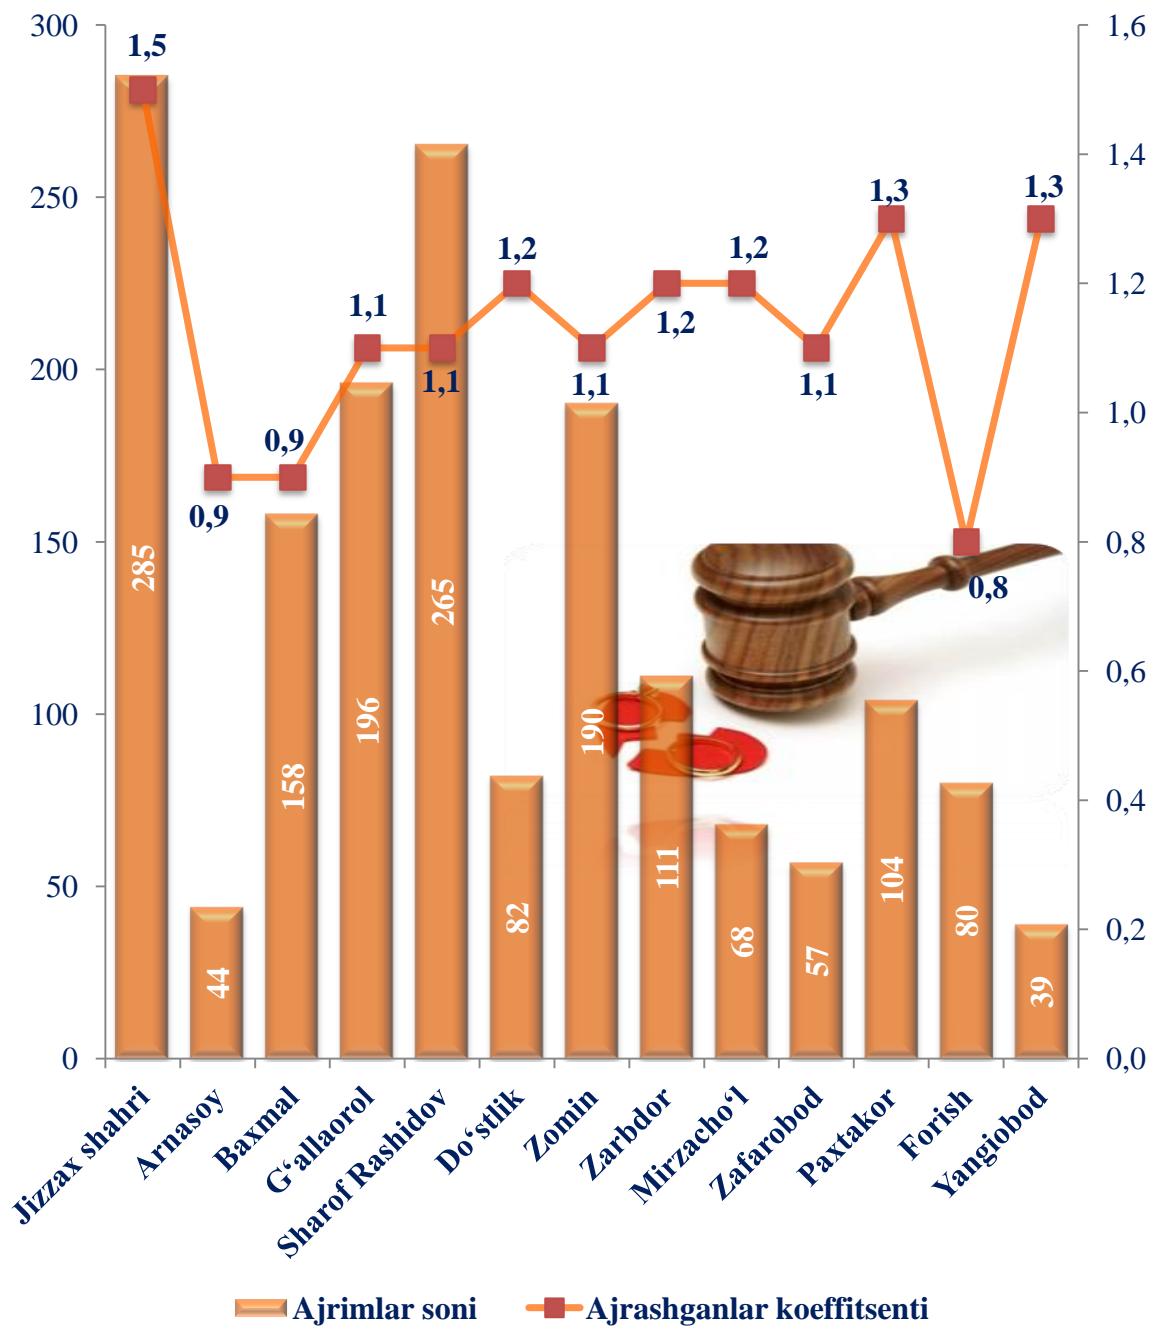

Hududlar kesimida nikohdan ajrashganlar soni va koeffitsiyenti
(2023 yil yanvar-dekabr)

Ajrimlar sonini 2022 yilning mos davriga nisbatan kamayish kuzatilgan.

Ajrimlar sonini 2022 yilning mos davriga nisbatan kamayish sur'ati Sharof Rashidov (6,9 %), Do'stlik (18,8 %) tumanlarida kuzatilmoqda.