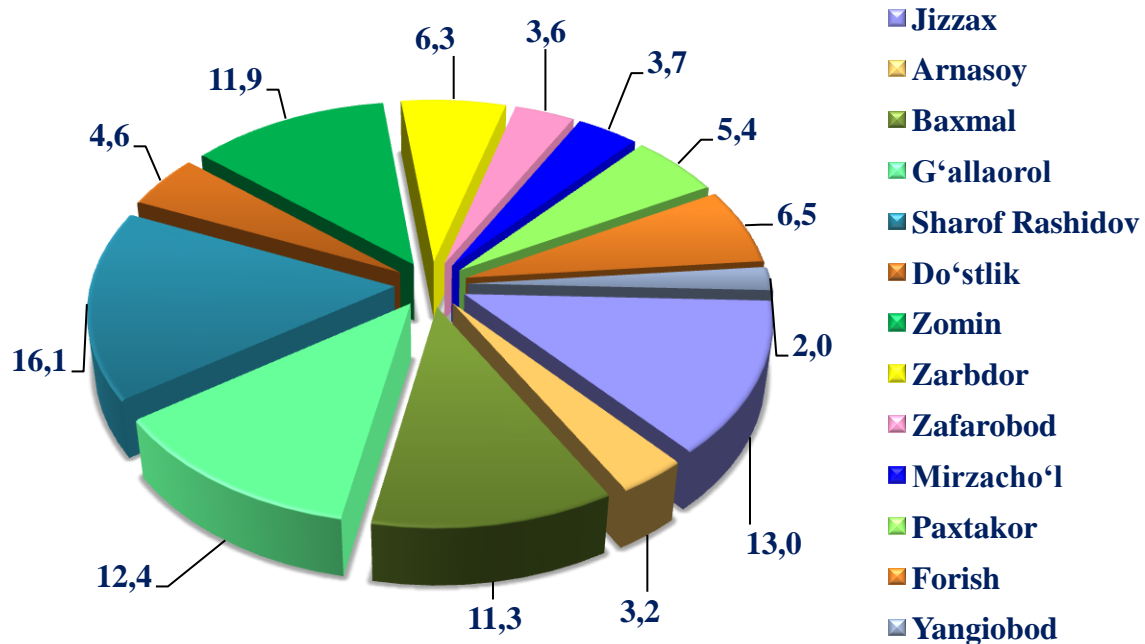

Shahar

**46,9 %**

Qishloq

**53,1 %**

Doimiy aholi sonining taqsimlanishi

2024- yil 1-yanvar holatiga

Erkaklar

**50,5%**

**760,6** ming kishi

Ayollar

**49,5%**

**746,8** ming kishi

2024 yilning 1-yanvar holatiga viloyatning doimiy aholisi soni 1 507,4 ming kishini tashkil etib, shundan, 707,3 ming kishi – shahar joylarida (jami aholi sonining 46,9 %) va 800,1 ming kishi – qishloq joylarida (53,1 %) istiqomat qiladi.

Viloyat doimiy aholisi soni tarkibida hududlar ulushi, % da  
(2024- yil 1-yanvar xolatiga)

Yanvar-dekabr oylarida viloyat bo'yicha aholining  
tabiiy harakati koeffitsiyentlari

Ko'rsatkichlar	Kishi soni		1000 aholiga nisbatan	
	2022-yil	2023-yil	2022-yil	2023-yil
Tug'ilganlar	40 743	40 875	27,9	27,4
Vafot etganlar	6 784	6 841	4,6	4,6
<i>shu jumladan:</i>				
Nikohlar	12 716	11 863	8,7	8,0
Ajralishlar	1 730	1 679	1,2	1,1