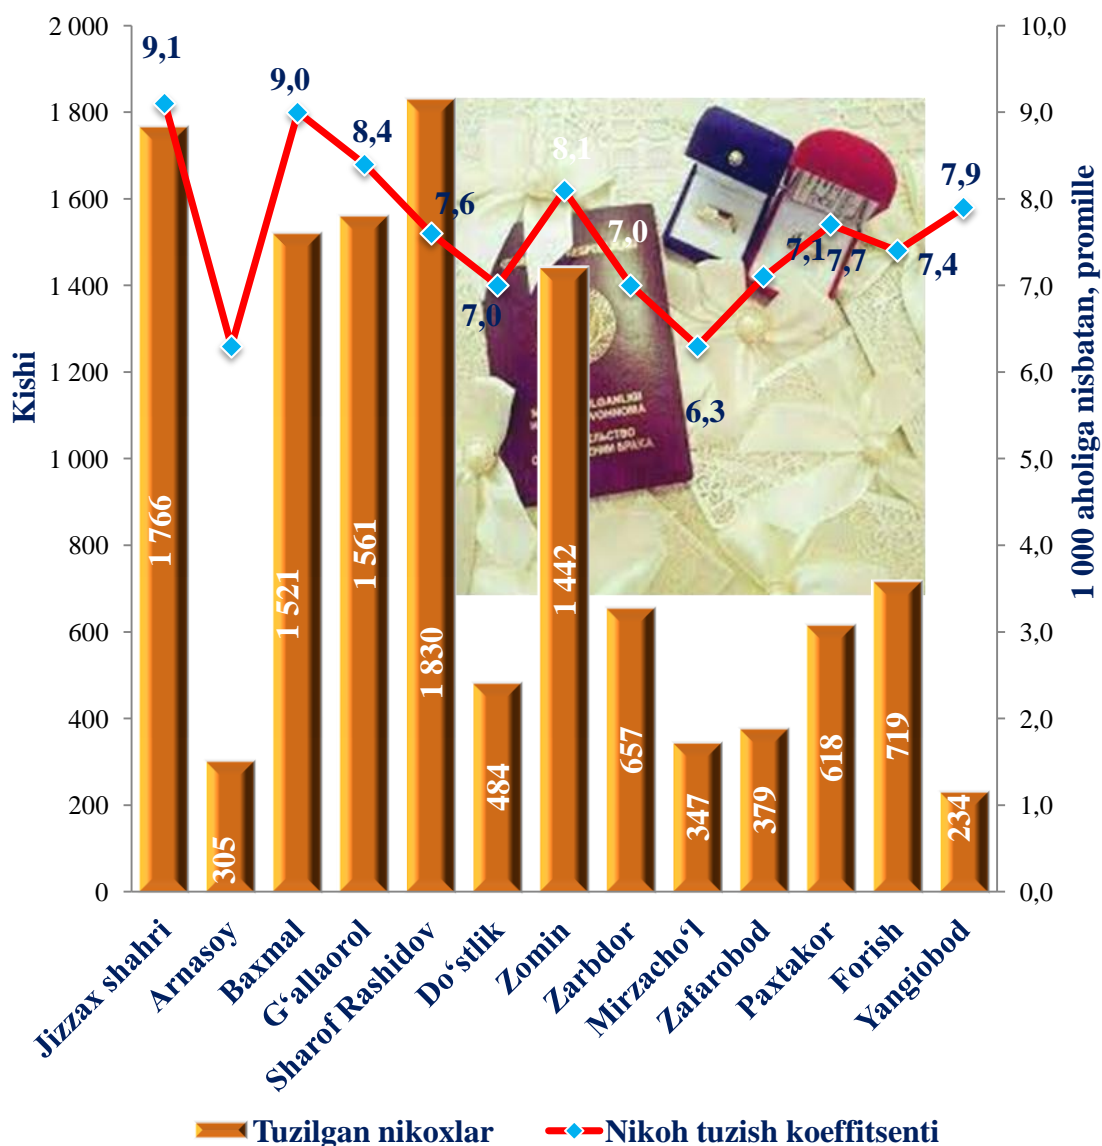

Nikohlar va ajralishlar. 2023 yilning yanvar-dekabr oylarida fuqarolik holati dalolatnomalarini yozish organlarida 11 863 ta nikohlar va 1 679 ta nikohdan ajralishlar qayd etilgan, 1 000 aholiga nisbatan nikoh tuzish koeffitsiyenti 8,0 ni (2022 yilning yanvar- dekabrda 8,7 bo‘lgan) va nikohdan ajralish koeffitsiyenti 1,1 ni (2022 yilning yanvar- dekabrda 1,2 bo‘lgan) tashkil etgan.

2023 -yilning yanvar-dekabr oyida viloyat bo‘yicha tuzilgan nikoh koeffitsiyenti

Tuzilgan nikohlar soni 2022 yilning mos davriga nisbatan hududlarda kamayish kuzatilgan. Bunda eng yuqori kamayish sur'ati Yangiobod (5,4 %), Forish (3,0 %) tumaniga to'g'ri kelmoqda.