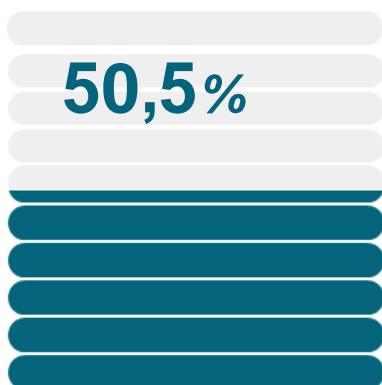

Doimiy aholi soni to'g'risida ma'lumot  
(2024 yilning 1-yanvar holatiga)

Doimiy aholi soni

**1 507,4**  
ming kishi

Tabiiy o'sish

**+34,0**  
ming kishi

Doimiy aholining yashash joyi bo'yicha taqsimlanishi

Shahar

**46,9 %**

Qishloq

**53,1 %**

Doimiy aholi sonining taqsimlanishi

2024- yil 1-yanvar holatiga

Erkaklar

**50,5%**

**760,6** ming kishi

Ayollar

**49,5%**

**746,8** ming kishi

2024 yilning 1-yanvar holatiga viloyatning doimiy aholisi soni 1 507,4 ming kishini tashkil etib, shundan, 707,3 ming kishi – shahar joylarida (jami aholi sonining 46,9 %) va 800,1 ming kishi – qishloq joylarida (53,1 %) istiqomat qiladi.