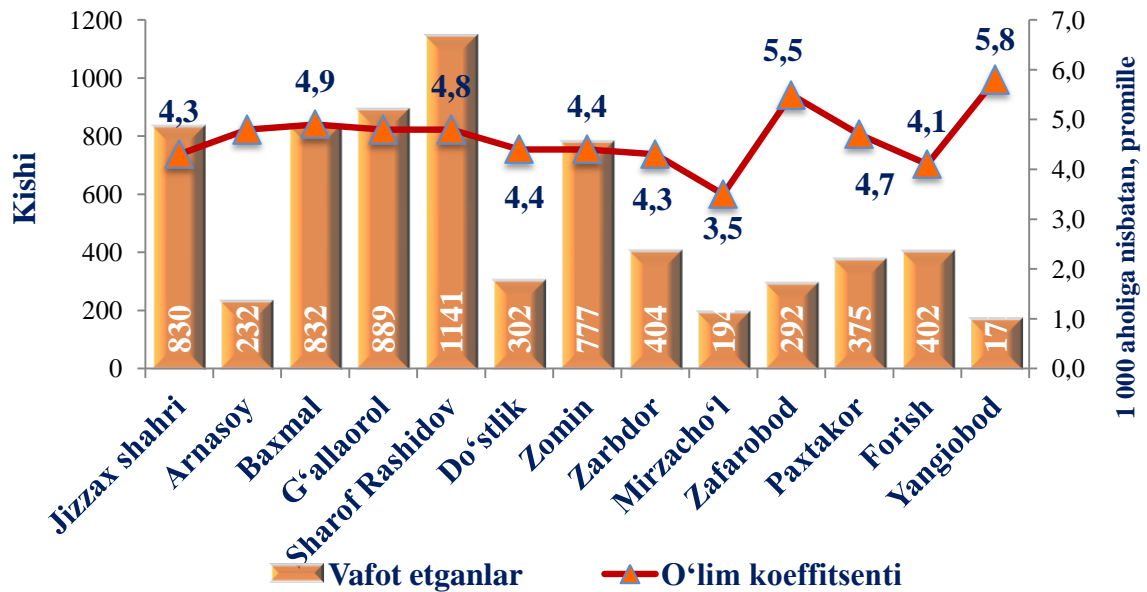

Hududlar kesimida o'lganlar soni va koeffitsiyenti

2023- yilning yanvar-dekabr holatiga (1 000 aholiga nisbatan, promille)