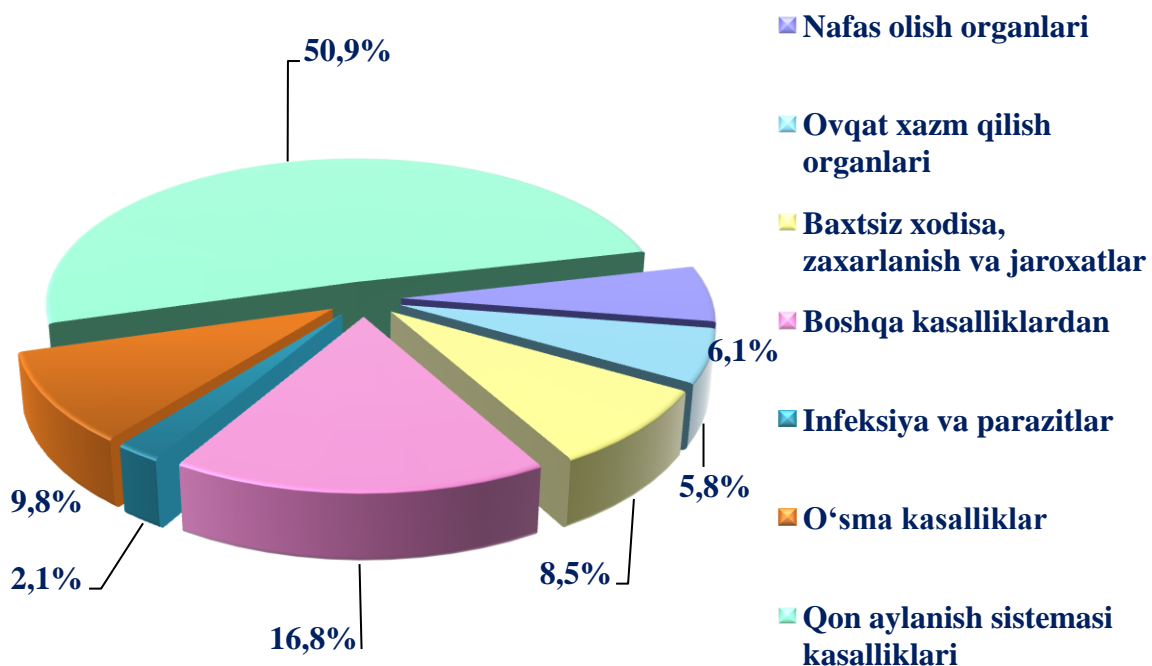

Asosiy o'lim sabablari bo'yicha vafot etganlarning taqsimlanishi

(jami vafot etganlarga nisbatan, % da)