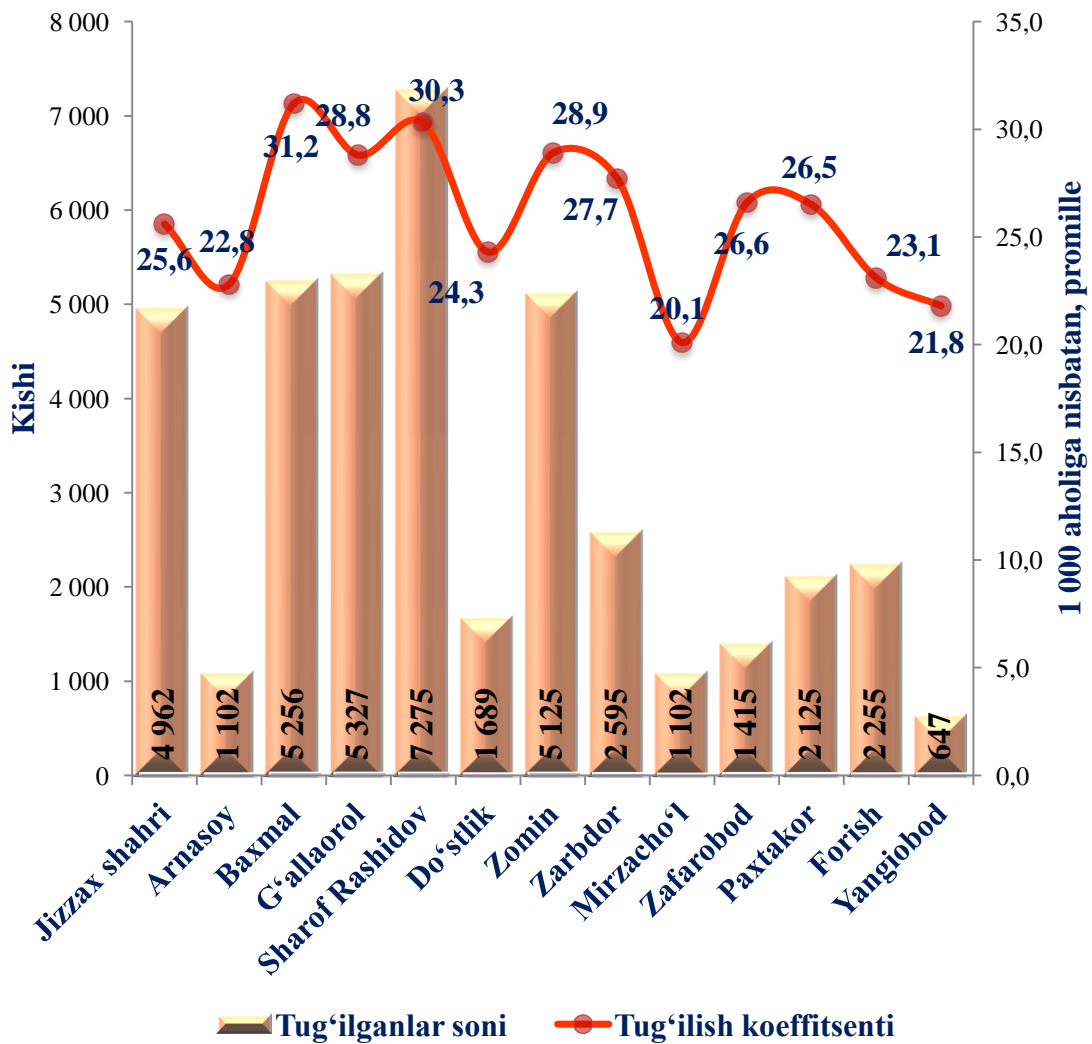

**760,6** ming kishi

Ayollar

**49,5%**

**746,8** ming kishi

2024 yilning 1-yanvar holatiga viloyatning doimiy aholisi soni 1 507,4 ming kishini tashkil etib, shundan, 707,3 ming kishi – shahar joylarida (jami aholi sonining 46,9 %) va 800,1 ming kishi – qishloq joylarida (53,1 %) istiqomat qiladi.

Viloyat doimiy aholisi soni tarkibida hududlar ulushi, % da  
(2024- yil 1-yanvar xolatiga)

Yanvar-dekabr oylarida viloyat bo'yicha aholining  
tabiiy harakati koeffitsiyentlari

Ko'rsatkichlar	Kishi soni		1000 aholiga nisbatan	
	2022-yil	2023-yil	2022-yil	2023-yil
Tug'ilganlar	40 743	40 875	27,9	27,4
Vafot etganlar	6 784	6 841	4,6	4,6
<i>shu jumladan:</i>				
Nikohlar	12 716	11 863	8,7	8,0
Ajralishlar	1 730	1 679	1,2	1,1

**Tug'ilish.** 2023-yilning yanvar-dekabr oylarida tug'ilganlar soni 40 875 kishini tashkil etdi va 2022 yilning shu davriga (40 743 kishi) nisbatan 132 kishiga ko'paydi, shunga mos ravishda tug'ilish koeffitsiyenti 27,4 promilleni tashkil qildi.

Tug'ilish koeffitsiyentining sezilarli ko'payishi Sharof Rashidov (28,6 promilledan 30,3 promillegacha), Baxmal (29,7 promilledan 31,2 promillegacha) tumanlari hissasiga to'g'ri keladi.

**Hududlar kesimida tug‘ilganlar soni va koeffitsiyenti**  
**2023- yilning yanvar-dekabr holatiga (1 000 aholiga nisbatan, promille)**