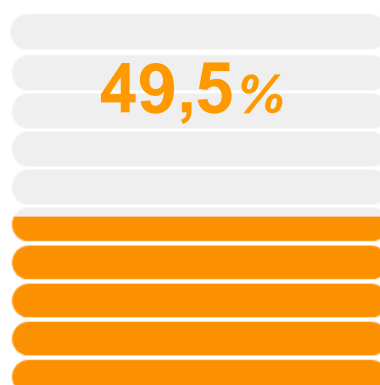

Doimiy aholi soni to'g'risida ma'lumot  
(2024 yilning 1-yanvar holatiga)

Doimiy aholi soni

**1 507,4**  
ming kishi

Tabiiy o'sish

**+34,0**  
ming kishi

Doimiy aholining yashash joyi bo'yicha taqsimlanishi

Shahar

**46,9 %**

Qishloq

**53,1 %**

Doimiy aholi sonining taqsimlanishi

2024- yil 1-yanvar holatiga

Erkaklar

**50,5%**

**760,6** ming kishi

Ayollar

**49,5%**

**746,8** ming kishi

2024 yilning 1-yanvar holatiga viloyatning doimiy aholisi soni 1 507,4 ming kishini tashkil etib, shundan, 707,3 ming kishi – shahar joylarida (jami aholi sonining 46,9 %) va 800,1 ming kishi – qishloq joylarida (53,1 %) istiqomat qiladi.