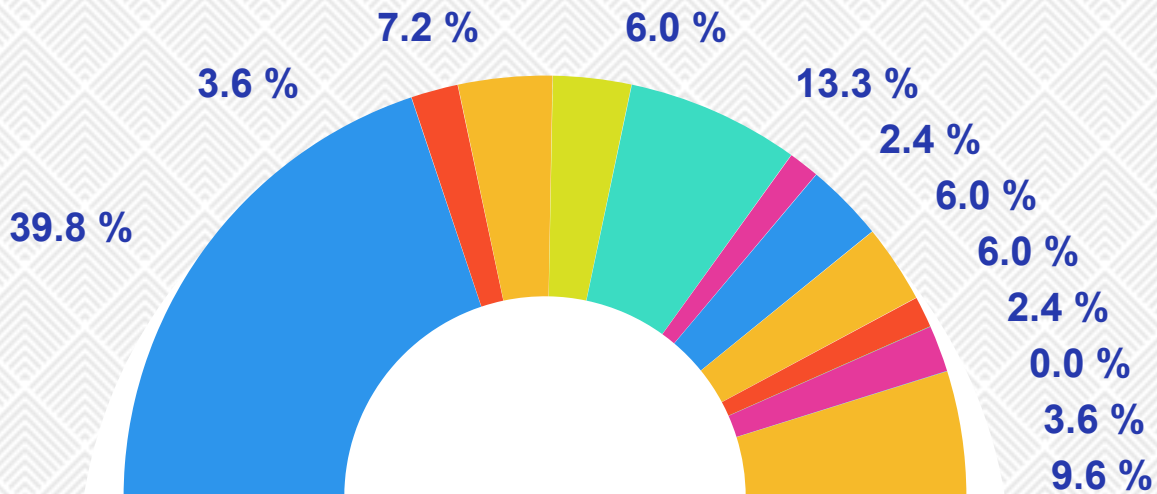

Murojaatlar hududlar kesimida taqsimlanishi

- Jizzax sh
- Arnasoy
- Baxmal
- G`allaorol
- SH.Rashidov
- Do`stlik
- Zomin
- Zarbdor
- Mirzacho'l
- Zafarobod
- Paxtakor
- Forish
- Yangiobod
- Boshqa hudud