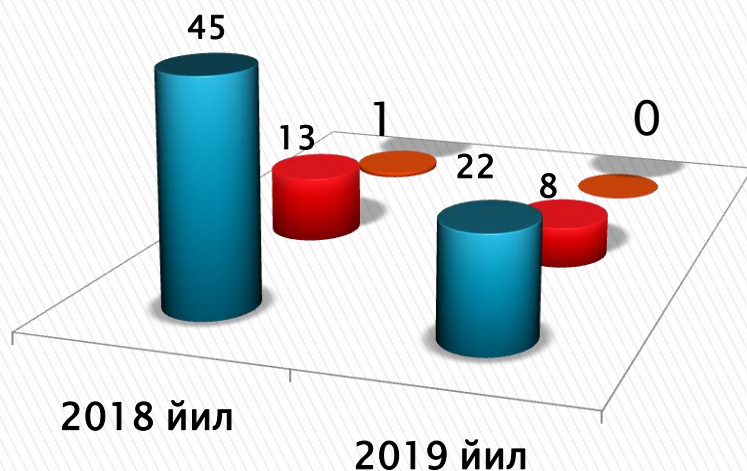

JIZZAX VILOYATI STATISTIKA BOSHQARMASI

JISMONIY VA YURIDIK SHAXSLARNING MUROJAATLARI

Soni – birlikda

- To`g`ridan-to`g`ri kelib tushgan yozma murojaatlar
- Boshqarma rahbariyatining shaxsiy va sayyor qabullaridagi og`zaki murojaatlar
- Boshqarmaning ishonch telefoni orqali og`zaki murojaatlar

2019 yil yanvar – mart

Murojaatlar (kelib tushishi boyicha)	Soni	Ulushi, %
To`g`ridan-to`g`ri kelib tushgan yozma murojaatlar	22	74.4
Boshqarma rahbariyatining shaxsiy va sayyor qabullaridagi og`zaki murojaatlar	8	26.6
Boshqarmaning ishonch telefoni orqali og`zaki murojaatlar	0	0