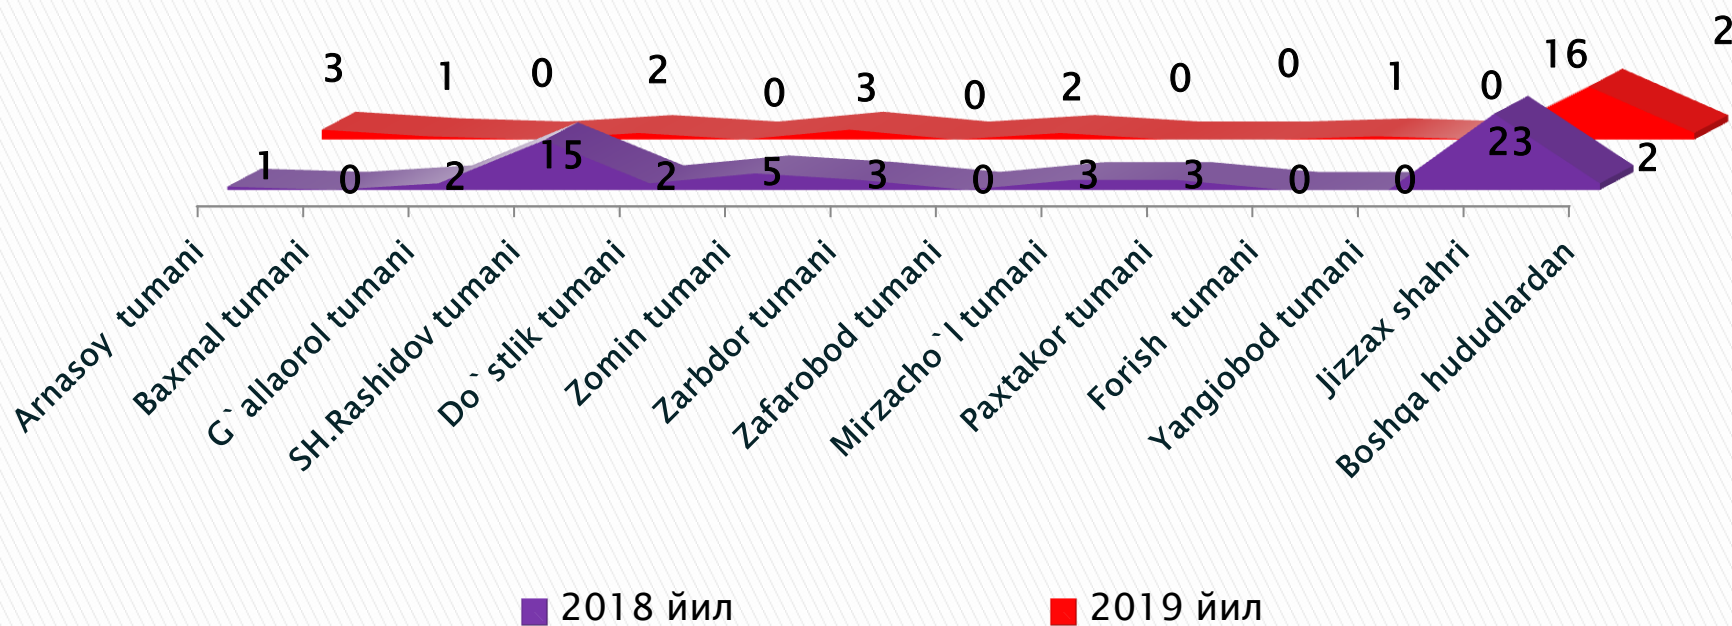

JIZZAX VILOYATI STATUSTIKA BOSHQARMASI

JISMONIY VA YURIDIK SHAXSLARNING MUROJAATLARI

TUMANLAR BO'YICHA TAQQOSLAMA TAHLILI

Soni – birlikda

2019 yil yanvar – mart