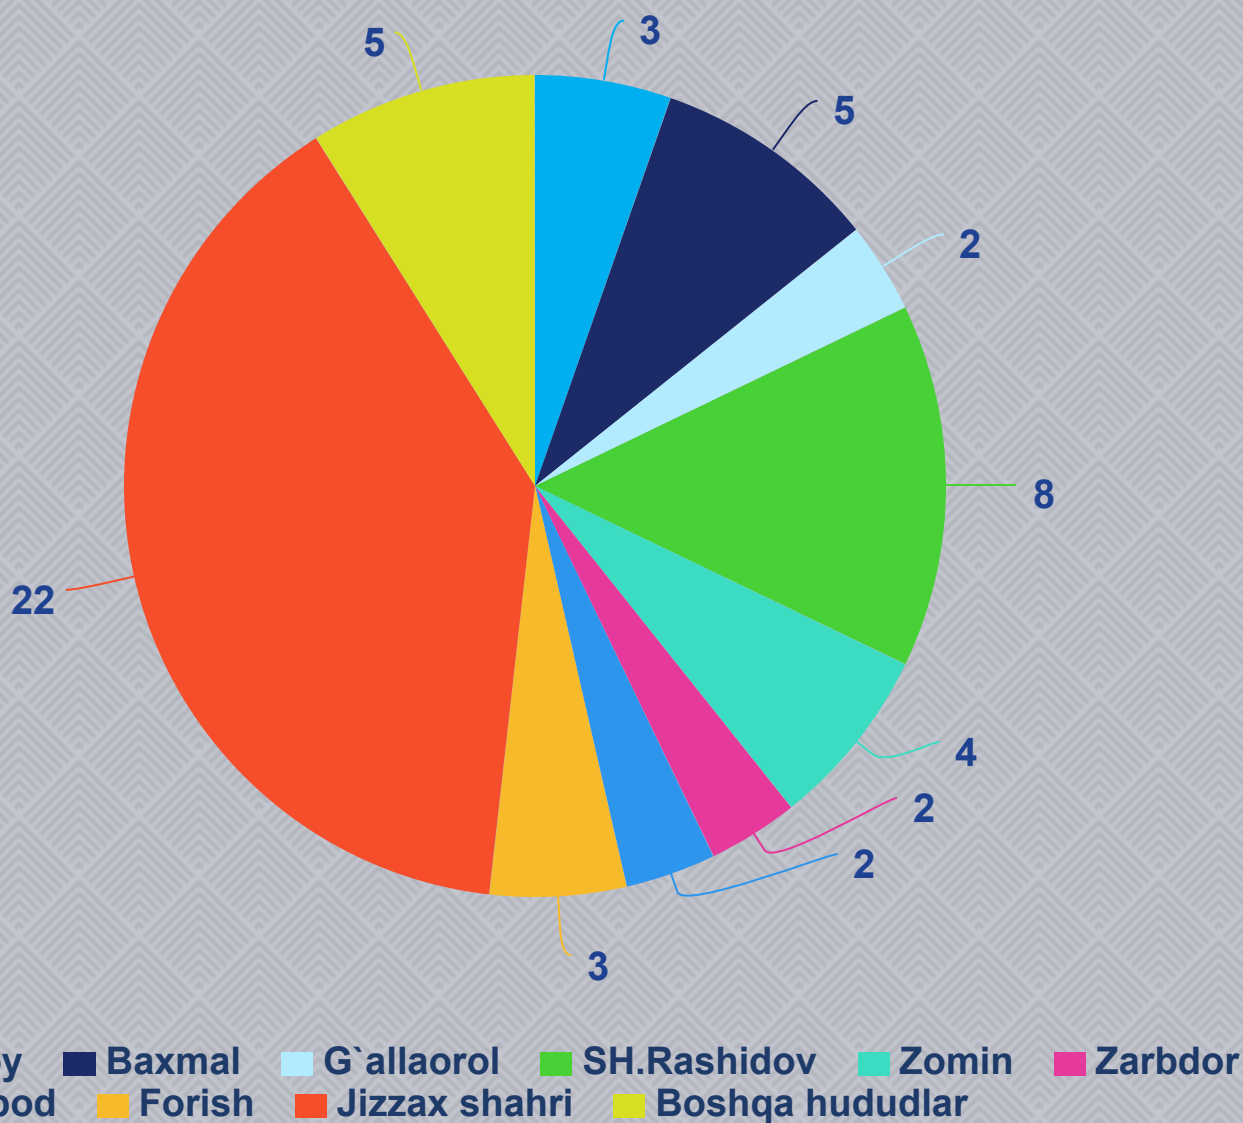

5 ta (8.9) % ni

Statistik hisobotlar to'g'risida murojaat etganlar.

2 ta (3.5) % ni

Nafaqa xujjatlarini so'rab murojaat etganlar.

JISMONIY VA YURIDIK SHAXSLARNING MUROJAATLARI MAZMUN MOHIYATIGA KO'RA

Jizzax viloyat statistika boshqarmasiga yanvar-may oylarida kelib tushgan murojaatlarning hududlar kesimida ulushi.