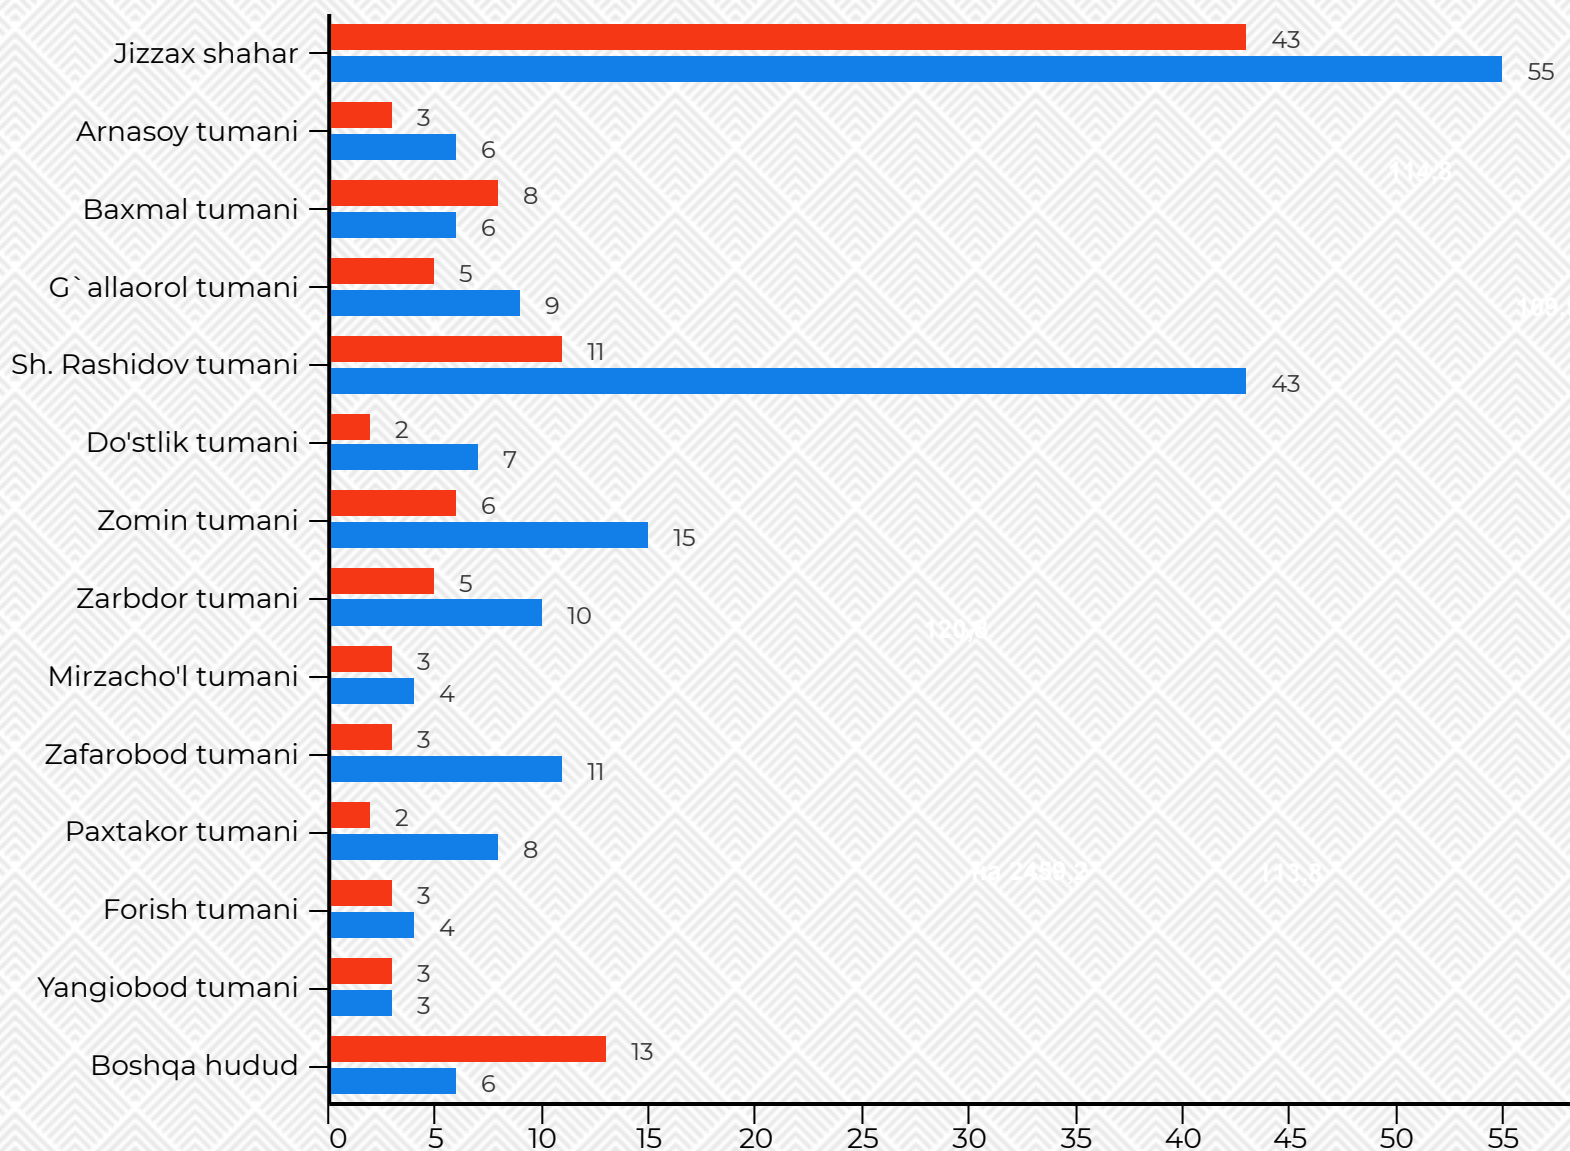

7 ta (6.3 %) ni

Fuqarolarning ishlagan davri uchun arxiv ma'lumotnomasi va ish haqi to'g'risidagi ma'lumot so'rab bergan arizalar.

26 ta (23.6 %) ni

Shaxsiy va sayyor qabullardagi og'zaki murojaatlar.

11 ta (10 %) ni

Viloyatda o'rtacha oylik ish haqi to'g'risida ma'lumot so'rab murojaat etganlar.

12 ta (10.9 %) ni

Viloyatning iqtisodiy-ijtimoiy ko'rsatgichlari to'g'risida ma'lumot so'rab murojaat etganlar.

10 ta (9.1 %) ni

Statistik hisobotlar to'g'risida murojaat etganlar.

5 ta (4.5 %) ni

Nafaqa xujjatlarini so'rab murojaat etganlar.

**JISMONIY VA
YURIDIK
SHAXSLARNING
MUROJAATLARI
MAZMUN
MOHIYATIGA
KO`RA**

Viloyat statistika boshqarmasiga asosiy qismi Jizzax shahridan 43 ta (o'tgan yilning shu davrida 55 ta) murojaatlarni tashkil etgan. Shuningdek, Sharof Rashidov tumanidan 11 ta, Baxmal tumanidan 8 ta, Arnasoy tumanidan 3 ta, G'allaorol tumanidan 5 ta, Do'stlik tumanidan 2 ta, Zomin tumanidan 6 ta, Zarbdor tumanidan 5 ta, Mirzacho'l tumanidan 3 ta, Zafarobod tumandan 3 ta, Paxtakor tumanidan 2 ta, Forish tumanidan 3 ta, Yangiobod tumanidan 3 ta va boshqa hududlardan 13 ta murojaatlar kelib tushgan.