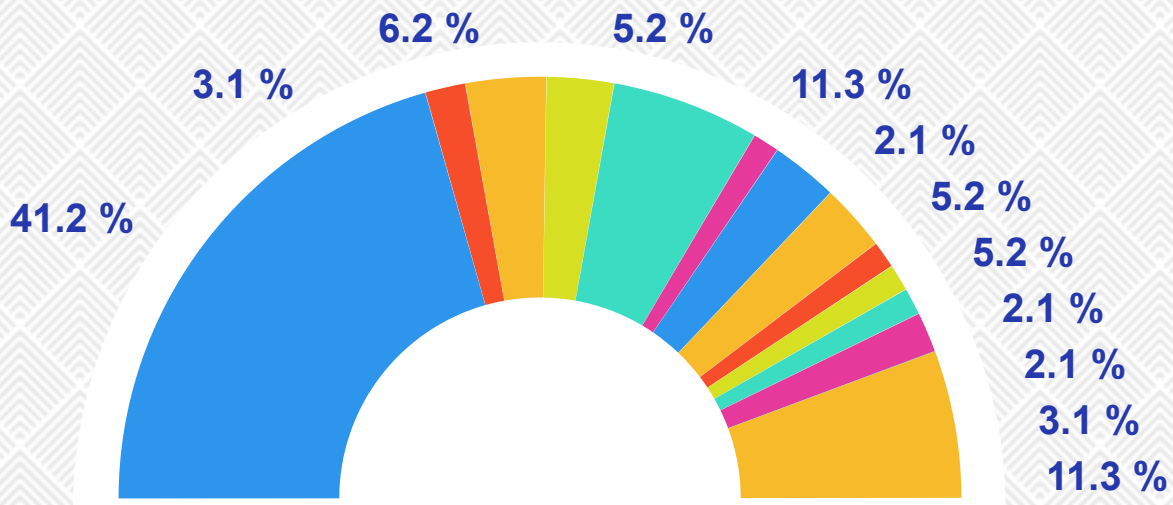

Murojaatlarni hududlar kesimida taqsimlanishi

- Jizzax sh
- Arnasoy
- Baxmal
- G`allaorol
- SH.Rashidov
- Do`stlik
- Zomin
- Zarbdor
- Mirzacho`l
- Zafarobod
- Paxtakor
- Forish
- Yangiobod
- Boshqa hudud