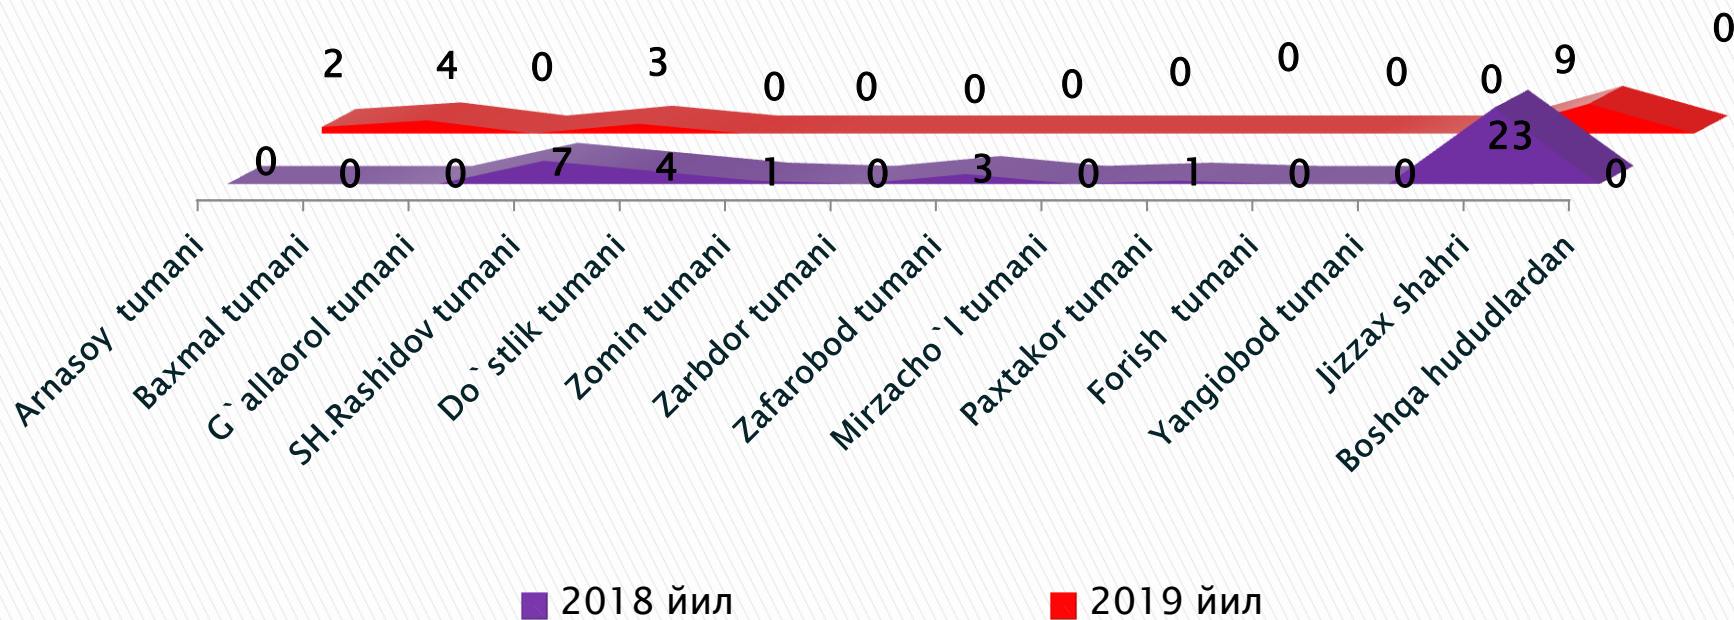

JIZZAX VILOYATI STATUSTIKA BOSHQARMASI

JISMONIY VA YURIDIK SHAXSLARNING MUROJAATLARI

TUMANLAR BO'YICHA TAQQOSLAMA TAHLILI

Soni – birlikda

2019 yil yanvar – fevral