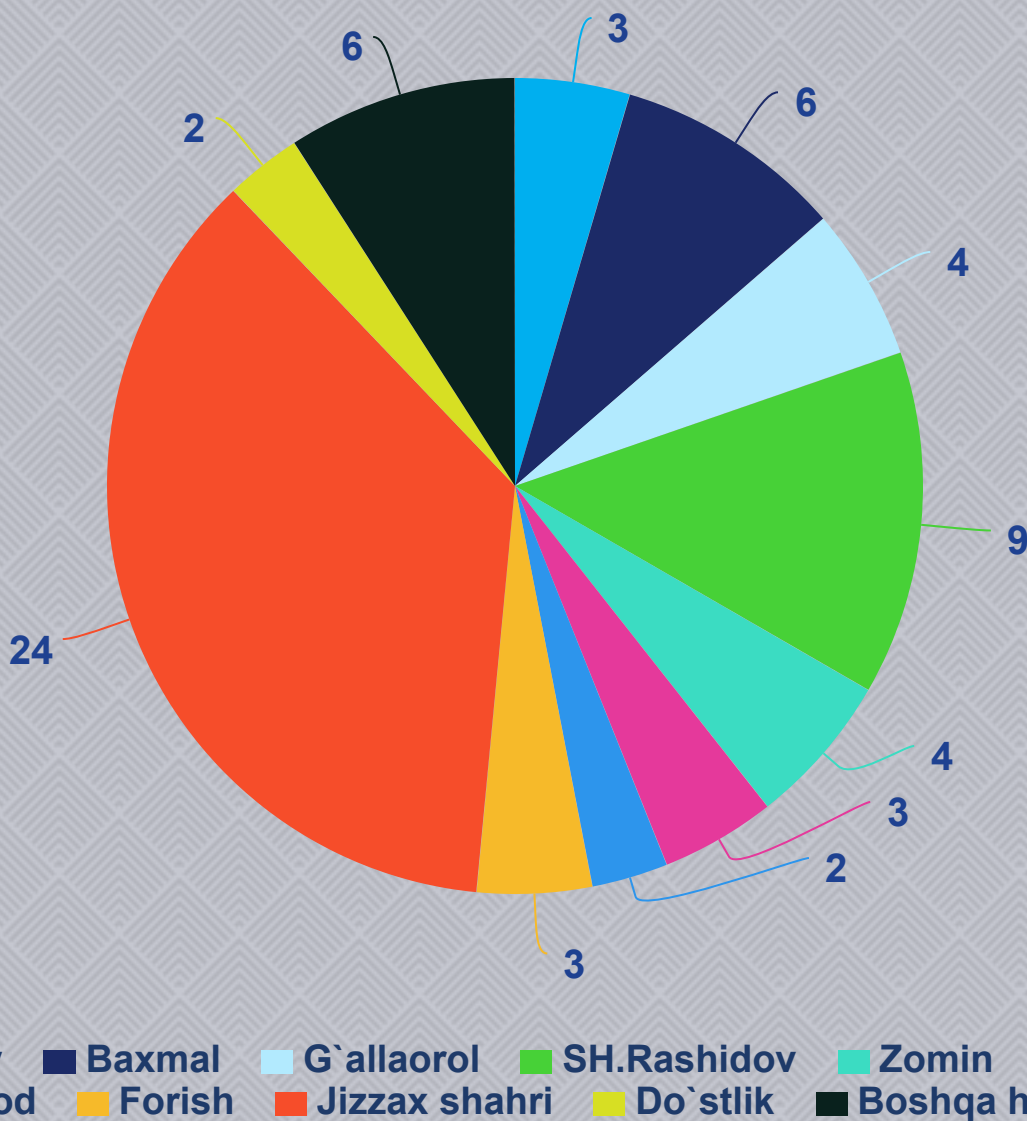

Jizzax viloyat statistika boshqarmasiga yanvar-iyun oylarida kelib tushgan murojaatlarning hududlar kesimida ulushi.

Jizzax viloyat statistika boshqarmasiga jami murojaatlarning, Jizzax shahri - 36.4% (24 ta), Arnasoy tumani - 4.5% (3 ta), Baxmal tumani - 9.1% (6 ta), G`allaorol tumani - 6.1% (4 ta), Sh.Rashidov tumani - 13.7% (9 ta), Zomin tumani - 6.1% (4 ta), Zarbdor tumani - 4.5% (3 ta), Zafarobod tumani - 3.0% (2 ta), Forish tumani - 4.5% (3 ta), Do`stlik tumani - 3.0% (2 ta), Boshqa hududlar - 9.1% (6 ta)ga tog`ri keladi va qolgan hududlardan murojaatlar bo`lmagan.