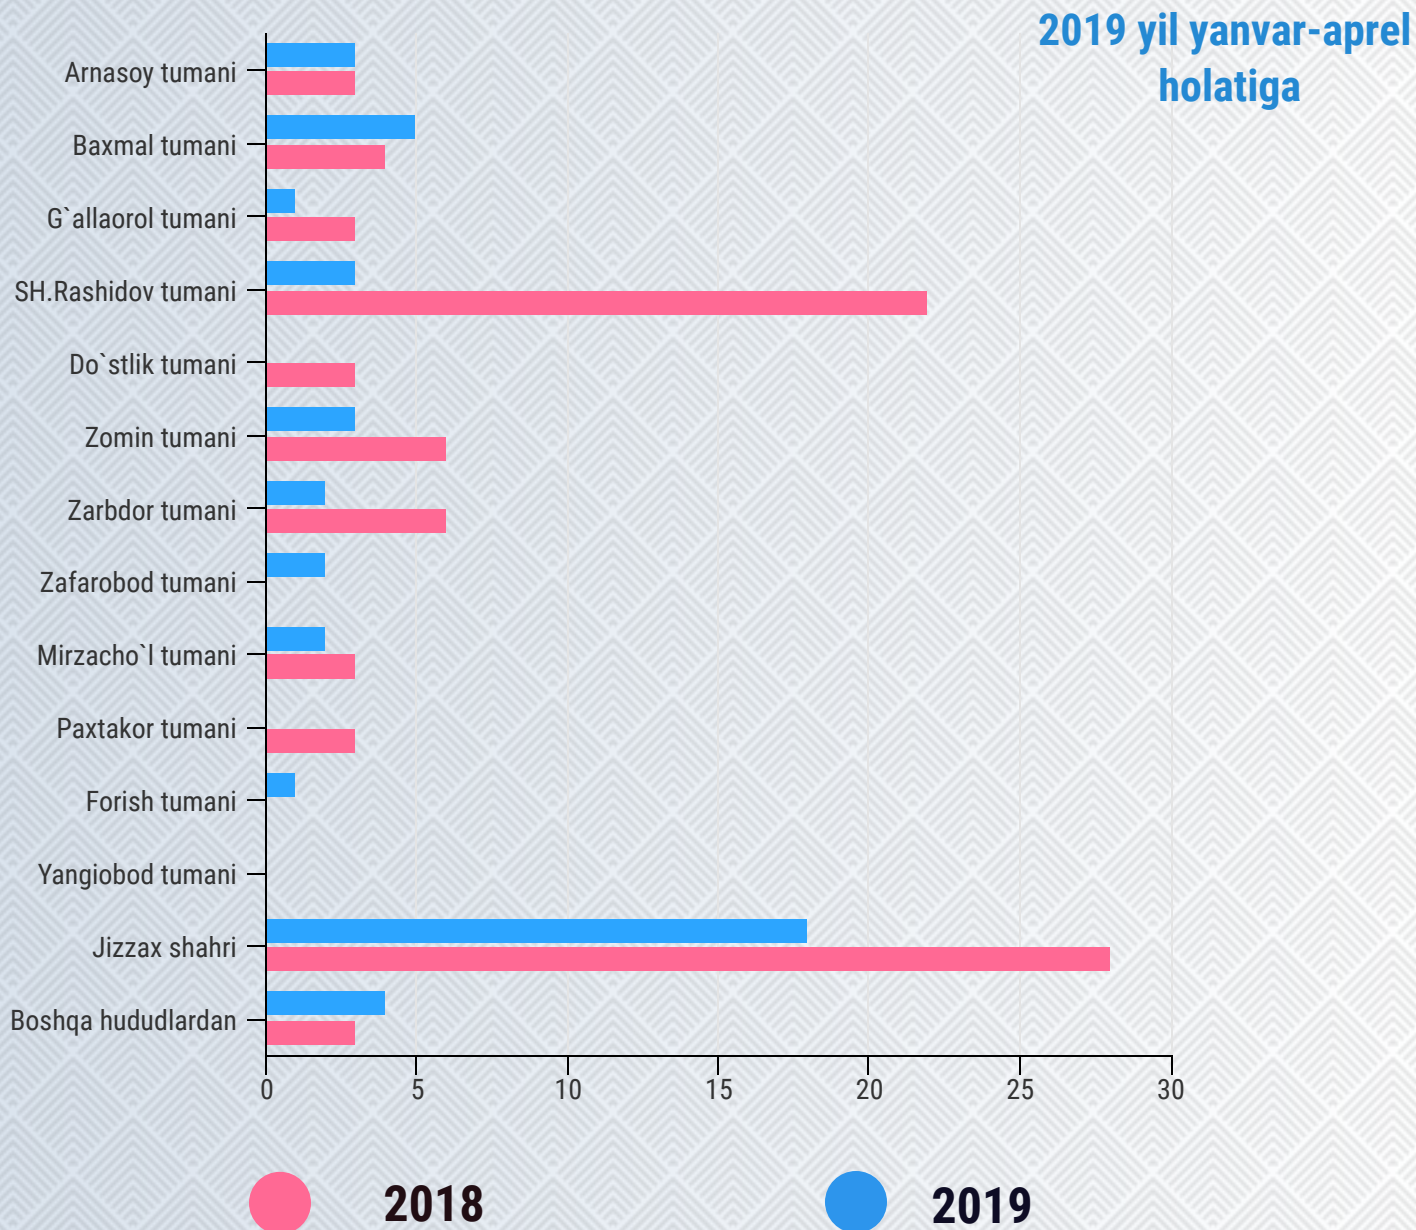

**JISMONIY VA
YURIDIK
SHAXSLARNING
MUROJAATLARI
MAZMUN
MOHIYATIGA
KO`RA**

6 ta (13.6%)ni

Viloyatning iqtisodiy-ijtimoiy ko'rsatgichlari to'g'risida ma'lumot so'rab murojaat etganlar.

3 ta (6.8%)ni

Statistik hisobotlar to'g'risida murojaat etganlar.

1 ta (2.2%)ni

Nafaqa xujjatlarini so'rab murojaat etganlar.

Hududlar bo'yicha taqqoslama tahlili:

Viloyat statistika boshqarmasiga kelib tushgan murojaatlarning asosiy qismi, ya'ni 18 tasi (jamiga nisbatan 40.9%) Jizzax shahriga to'g'ri keladi. Shu bilan birga, Arnasoy tumanida 3 ta (6.8%), Baxmal tumanida 5 ta (11.4%), G`allaorol tumanidan 1 ta (2.2%), SH.Rashidov tumaniidan 3 ta (6.8%), Zomin tumanidan 3 ta (6.8%), Zarbdor tumanidan 2 ta (4.5%), Zafarobod tumanidan 2 ta (4.5%), Mirzacho`l tumanidan 2 ta (4.5%), Forish tumanidan 1 ta (2.2%), boshqa hududlardan 4 ta (9%), qolgan tumanlardan murojaatlar kelib tushmagan.